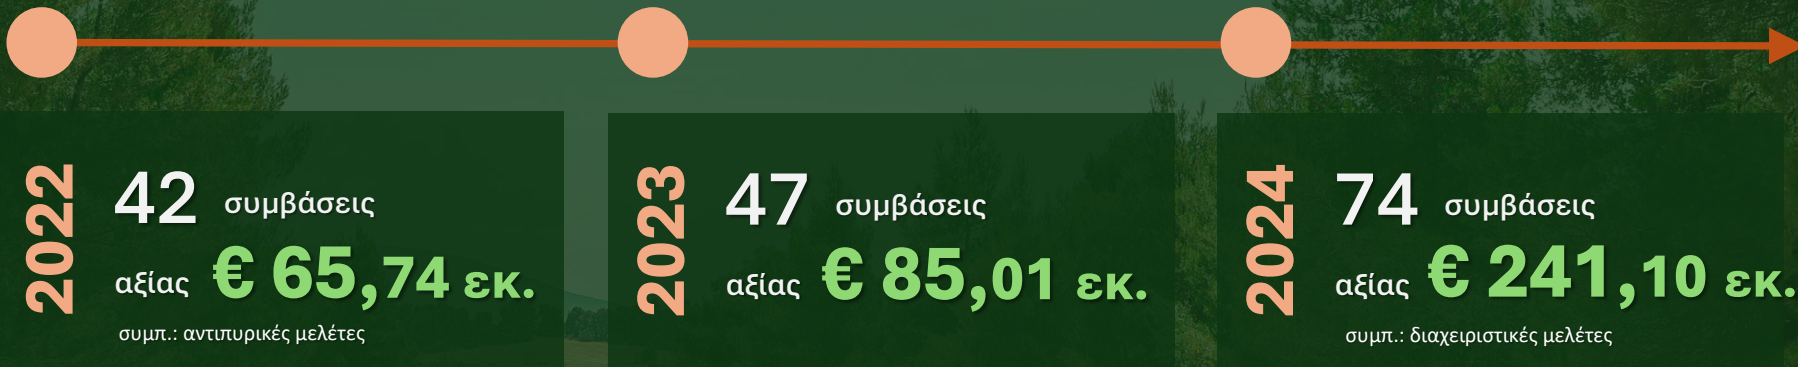

# Anti-nero

ΤΑΜΕΙΟ ΑΞΙΟΠΟΙΗΣΗΣ ΙΔΙΩΤΙΚΗΣ  
ΠΕΡΙΟΥΣΙΑΣ ΤΟΥ ΔΗΜΟΣΙΟΥ

ΜΟΝΑΔΑ ΣΥΜΒΑΣΕΩΝ ΣΤΡΑΤΗΓΙΚΗΣ  
ΣΗΜΑΣΙΑΣ

Ελλάδα 20

Με τη χρηματοδότηση  
της Ευρωπαϊκής Ένωσης

Έργα & Μελέτες αξίας:  
**€ 391,85 εκ.**

Σχέδιο Προστασίας Δασών

# Anti-nero

ΤΑΜΕΙΟ ΑΞΙΟΠΟΙΗΣΗΣ ΙΔΙΩΤΙΚΗΣ  
ΠΕΡΙΟΥΣΙΑΣ ΤΟΥ ΔΗΜΟΣΙΟΥ

ΜΟΝΑΔΑ ΣΥΜΒΑΣΕΩΝ ΣΤΡΑΤΗΓΙΚΗΣ  
ΣΗΜΑΣΙΑΣ

Ελλάδα 20

Με τη χρηματοδότηση  
της Ευρωπαϊκής Ένωσης

**ΔΑΣΟΤΕΧΝΙΚΑ ΕΡΓΑ ΠΡΟΛΗΨΗΣ**

**€ 380,54 εκ.**